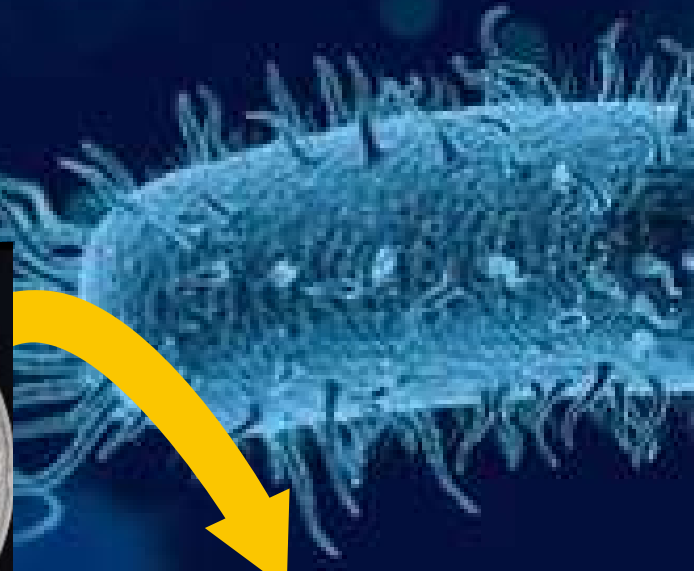

미생물이 만들어 내는
휘발성 물질이 **건강한**
새로운 뿌리를 만들어 냅니다

최고의 발근효과

엽록소를 증가시키고
작물체내 옥신생성을 늘려
생장을 촉진시킵니다

생장촉진 효과

병원균을 분해시키는
단백질 효소를 분비해
토양병원균을 **억제**합니다

병원균 억제

랜드콘을 처리한 뿌리에는 어떤 변화가 있을까요?

무처리 뿌리

랜드콘 처리

뿌리주변에 미생물이 정착해 발근을 촉진합니다

신속한
정착과 증식

랜드콘

랜드콘은

빠르게 정착해 증식합니다

증식전

12시간 후

24시간 후

최고의
발근효과

랜드콘

랜드콘은

후발성물질로 새뿌리를 만듭니다

무처리

랜드콘 처리

천연 후발물질이 뿌리생장을 촉진합니다

무처리

랜드콘 처리

작물체
생장촉진

랜드콘

랜드콘은

엽록소 생성을 증가시킵니다

증가된 엽록소는 작물체의 생육을 증진시킵니다

작물체
생장촉진