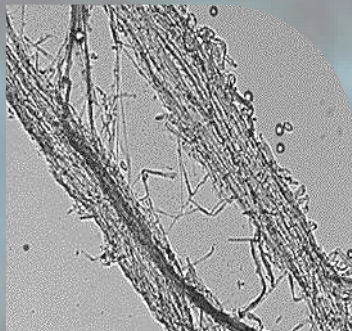

LANDCON

랜드콘 제이에스

튼튼한 새뿌리 만들기

랜드콘이면 해결됩니다!

새하얀 건강한 뿌리가 보이기 시작합니다

새뿌리 쪽쪽뚫는 랜드콘

뿌리고 나면 효과가 바로 보이는 최고의 발근제

후발성물질이
강력한
발근효과
발현

미생물이 만들어 내는
휘발성 물질이 **건강한**
새로운 뿌리를 만들어 냅니다

최고의 발근효과

엽록소를 증가시키고
작물체내 옥신생성을 늘려
생장을 촉진시킵니다

생장촉진 효과

병원균을 분해시키는
단백질 효소를 분비해
토양병원균을 **억제**합니다

병원균 억제

랜드콘을 처리한 뿌리에는 어떤 변화가 있을까요?

무처리 뿌리

랜드콘 처리

뿌리주변에 미생물이 정착해 발근을 촉진합니다

신속한
정착과 증식

랜드콘

랜드콘은

빠르게 정착해 증식합니다

증식전

12시간 후

24시간 후

최고의
발근효과

랜드콘

랜드콘은

후발성물질로 새뿌리를 만듭니다

무처리

랜드콘 처리

천연 후발물질이 뿌리생장을 촉진합니다