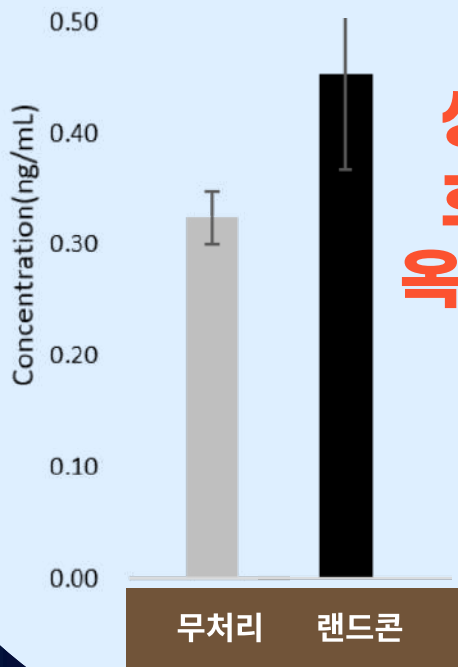

무처리

랜드콘 처리

작물체
생장촉진

랜드콘

랜드콘은

엽록소 생성을 증가시킵니다

증가된 엽록소는 작물체의 생육을 증진시킵니다

작물체
생장촉진

랜드콘

랜드콘은

엽록소 생성을 증가시킵니다

더 크고 더 많은 작물수확을 가능하게 합니다

작물체
생장촉진

랜드콘

랜드콘은

작물체내 옥신 생성을 촉진합니다