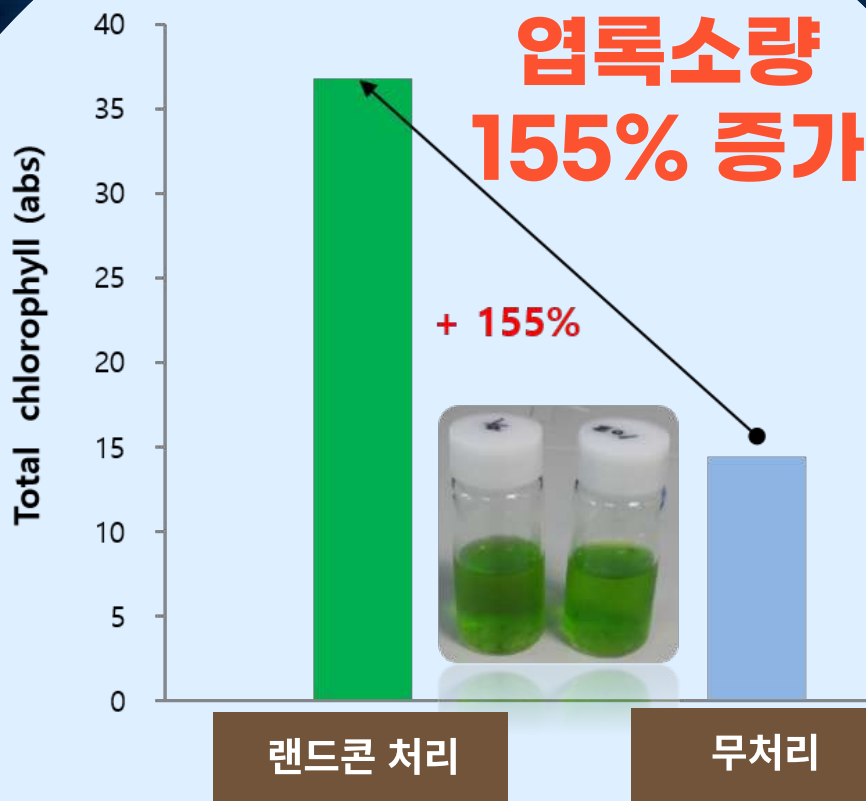

24시간 후

최고의
발근효과

랜드콘

랜드콘은

후발성물질로 새뿌리를 만듭니다

무처리

랜드콘 처리

천연 후발물질이 뿌리생장을 촉진합니다

무처리

랜드콘 처리

작물체
생장촉진

랜드콘

랜드콘은

엽록소 생성을 증가시킵니다

증가된 엽록소는 작물체의 생육을 증진시킵니다

작물체
생장촉진

랜드콘

랜드콘은

엽록소 생성을 증가시킵니다

더 크고 더 많은 작물수확을 가능하게 합니다

작물체
생장촉진

랜드콘

랜드콘은

작물체내 옥신 생성을 촉진합니다