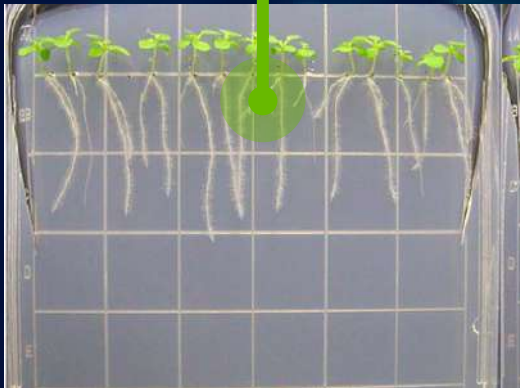

랜드콘 처리

뿌리주변에 미생물이 정착해 발근을 촉진합니다

신속한
정착과 증식

랜드콘

랜드콘은

빠르게 정착해 증식합니다

증식전

12시간 후

24시간 후

최고의
발근효과

랜드콘

랜드콘은

후발성물질로 새뿌리를 만듭니다

무처리

랜드콘 처리

천연 후발물질이 뿌리생장을 촉진합니다

무처리

랜드콘 처리

작물체
생장촉진

랜드콘

랜드콘은

엽록소 생성을 증가시킵니다

증가된 엽록소는 작물체의 생육을 증진시킵니다

작물체
생장촉진