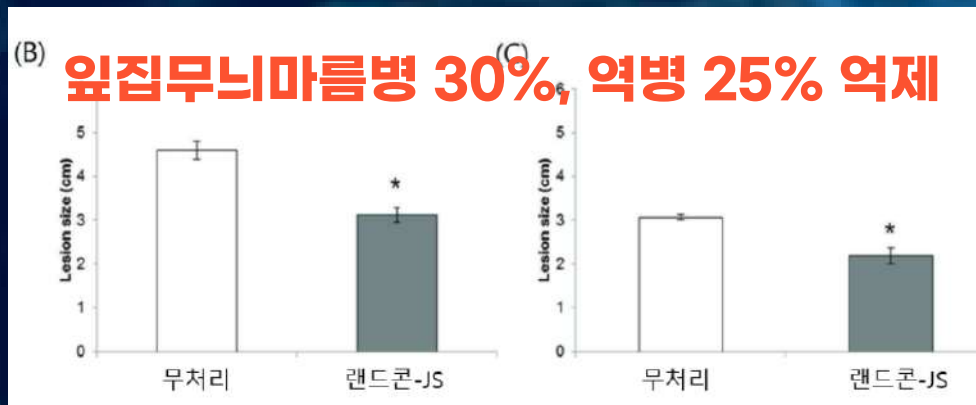

생장촉진
호르몬인
옥신의 생성
촉진

생장촉진 호르몬을 증가시켜
작물체 스스로 성장하도록 돕습니다

병해
저항성 강화

랜드콘

랜드콘은

작물 병해저항성을 강화시킵니다

작물이 병해에 견디는 힘을 증진시킵니다

유해 병원균