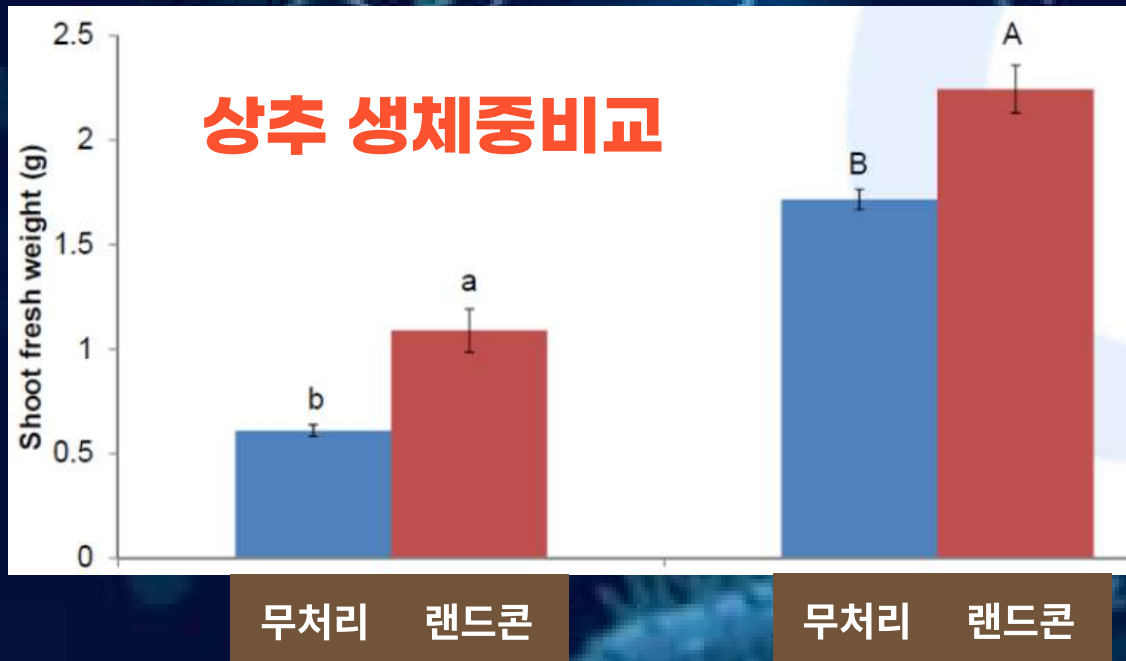

작물체
생장촉진

랜드콘

랜드콘은

엽록소 생성을 증가시킵니다

더 크고 더 많은 작물수확을 가능하게 합니다