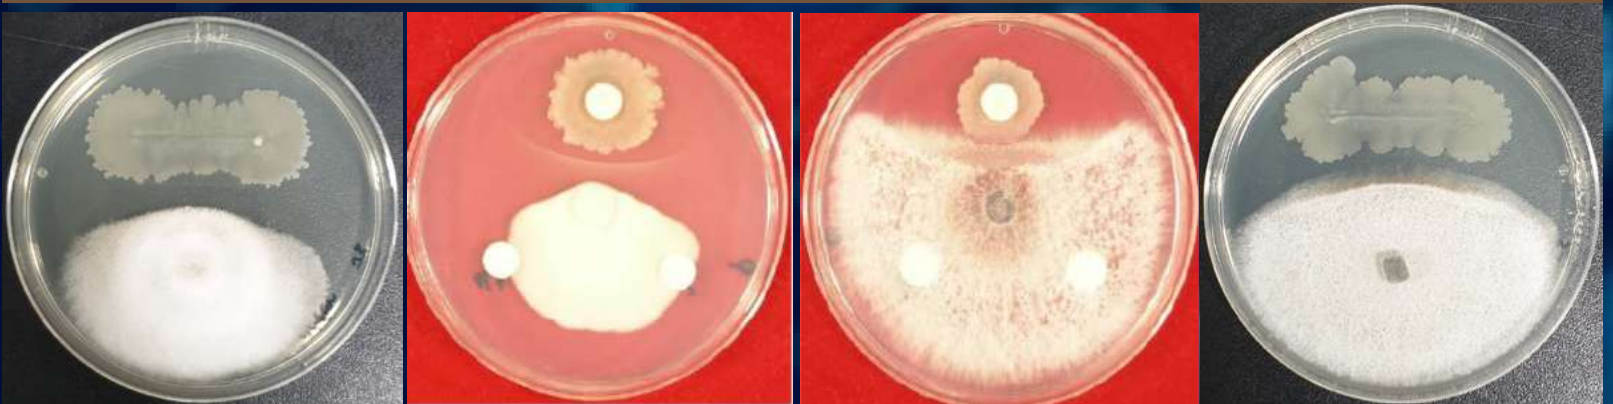

주요 유해병원균의 생장을 강력하게 억제합니다

인삼 점무늬병

고추 탄저병

토마토 시들음병

인삼 탄저병